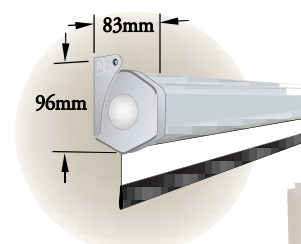

Baronet/CE