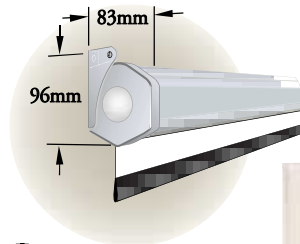

Baronet/HW