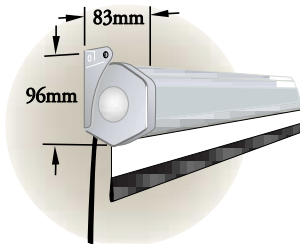

Baronet/HW or CE

Baronet

Pantalla Eléctrica Pequeña

BARONET es una pantalla compacta eléctrica con un rodillo motorizado. Es nuestra pantalla motorizada más vendida y la más económica. Los soportes de montaje universales facilitan la instalación de la pantalla, ya sea en una pared, colgada del techo o empotrada en el techo. El reducido tamaño de la caja de la pantalla BARONET se adapta a casi todos los espacios en los que es necesaria una pantalla motorizada. La caja metálica pentagonal se ofrece en color gris (estándar), negro o blanco. Elija una superficie de visión en Fiberglass Matt White o Glass Beaded. Existen tres modelos de BARONET :

Baronet

Provista de un cable eléctrico de tres metros y un interruptor con tres posiciones conectado con cable. Disponible con motor de 110 o 220 V.

Baronet/HW

Provista de caja de empalme e interruptor de pared con tres posiciones para montaje empotrado en la pared. Disponible con motor de 110 o 220 V.

Baronet/CE

Provista de regleta de terminales e interruptor de pared estilo «europeo» con tres posiciones para montaje en la pared. Sólo disponible con motor de 220 V.

Baronet

Alt. x An. cm	Largo de la Caja	Peso de Envío (kg)	Alt. x An. cm	Largo de la Caja	Peso de Envío (kg)
<i>AV Format</i>			178 x 178	190	11
127 x 127	140	8	213 x 213	225	14
152 x 152	164	10	244 x 244	257	15
Diagonal Nominal	Área de Visión	Tamaño Total	Largo de la Caja	Peso de Envío (kg)	
<i>NTSC/PAL Format (3:4)</i>					
6' /183 cm	108 x 144	118 x 151	164	10	
7' /213 cm	127 x 169	136 x 177	190	11	
8' /244 cm	152 x 203	163 x 212	225	14	
10' /305 cm	175 x 234	185 x 244	257	15	
<i>HDTV Format (9:16)</i>					
92" /234 cm	114 x 203	125 x 212	225	14	
106" /269 cm	132 x 234	142 x 244	257	15	
<i>WideScreen Format (1:1.85)</i>					
8' /244 cm	119 x 221	130 x 229	242	14	
9' /305 cm	127 x 234	137 x 244	257	15	