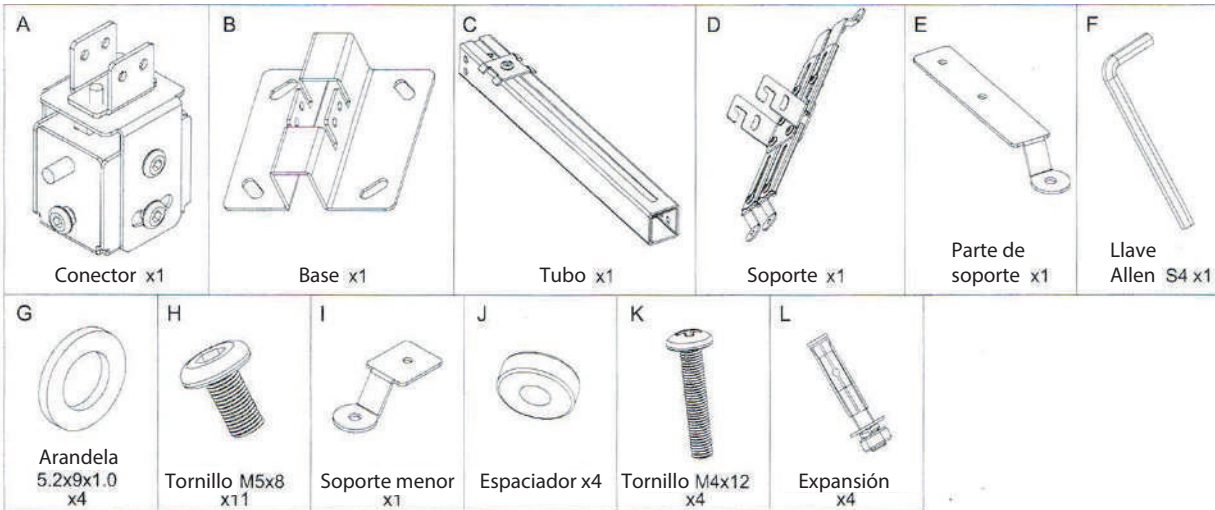

# Soporte Universal Para Proyector.

Expansión de 70 cm hasta 120 cm.

Modelo 577012

### ATENCIÓN:

Este Soporte para proyector debe ser instalado únicamente en muros de concreto o ladrillo con los tornillos proporcionados.

**Instrucciones:** Unir las partes según se indica en el diagrama.